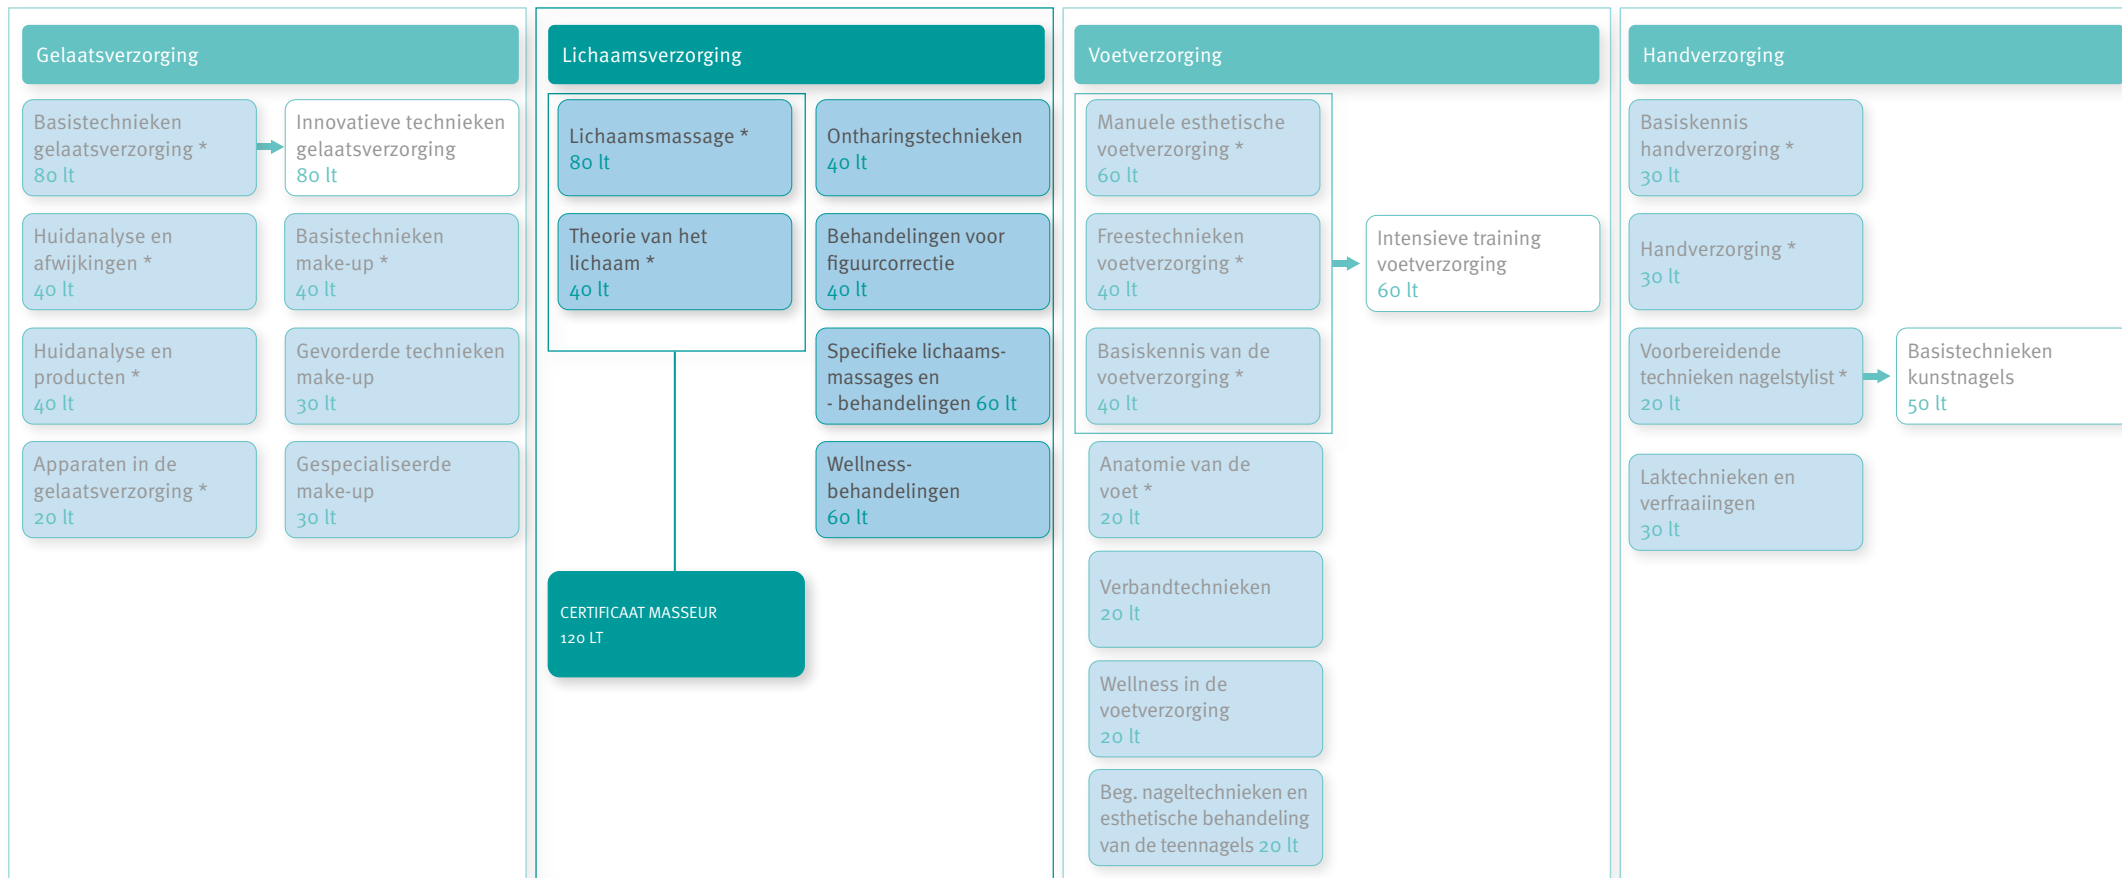

## Structuurschema

Certificaat masseur

120 lestijden (lt)

Lichaamsmassage \*  
80 lt

Theorie van het lichaam \*  
40 lt

\* Startmodule

# Lichaamsverzorging - Schoonheidsspecialist

## Structuurschema

Certificaat schoonheidsspecialist

1160 lestijden (lt)

\* Startmodule